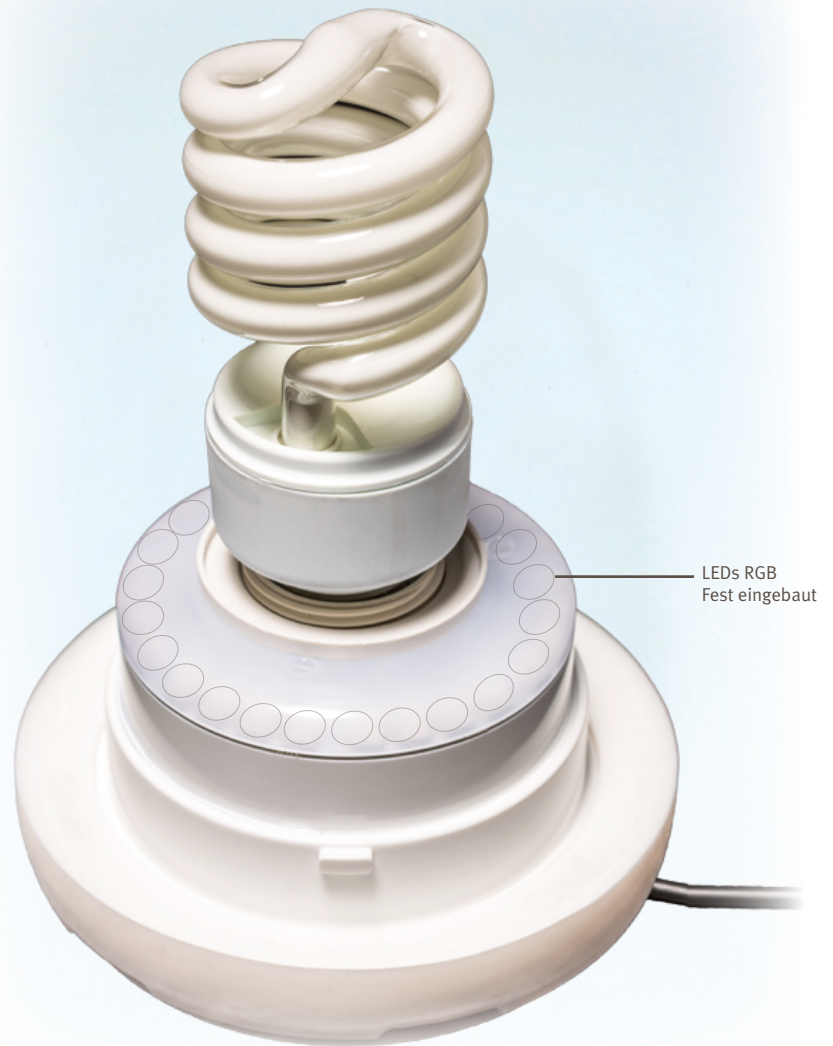

UMWELTFREUNDLICH

UNZÄHLIGE FARBEN

STOSS- UND BRUCHFEST

FUNKTIONEN

- 7 Farben direkt anwählbar
- Sanfter Farbwechsel mit unzähligen Farbnuancen
- Kerzenscheineffekt in blau und gelb
- Für BULB Modelle ab 40cm Durchmesser oder Höhe

TECHNISCHE EIGENSCHAFTEN

- Stromverbrauch 2 Watt (28 LEDs, SMT)
- Fassung für E 27 Glühlampe mit max. 60 Watt (Empfohlen wird eine Energiesparleuchte)
- Anschluss: 100-240 V 50/60Hz
- Optionale Fernbedienung (PEBBLE) nutzbar

STANDARDS

- CE - FCC - RoHS - IP 56
- 1 Jahr Garantie
- Patent angemeldet

ZUBEHÖR

PEBBLE2